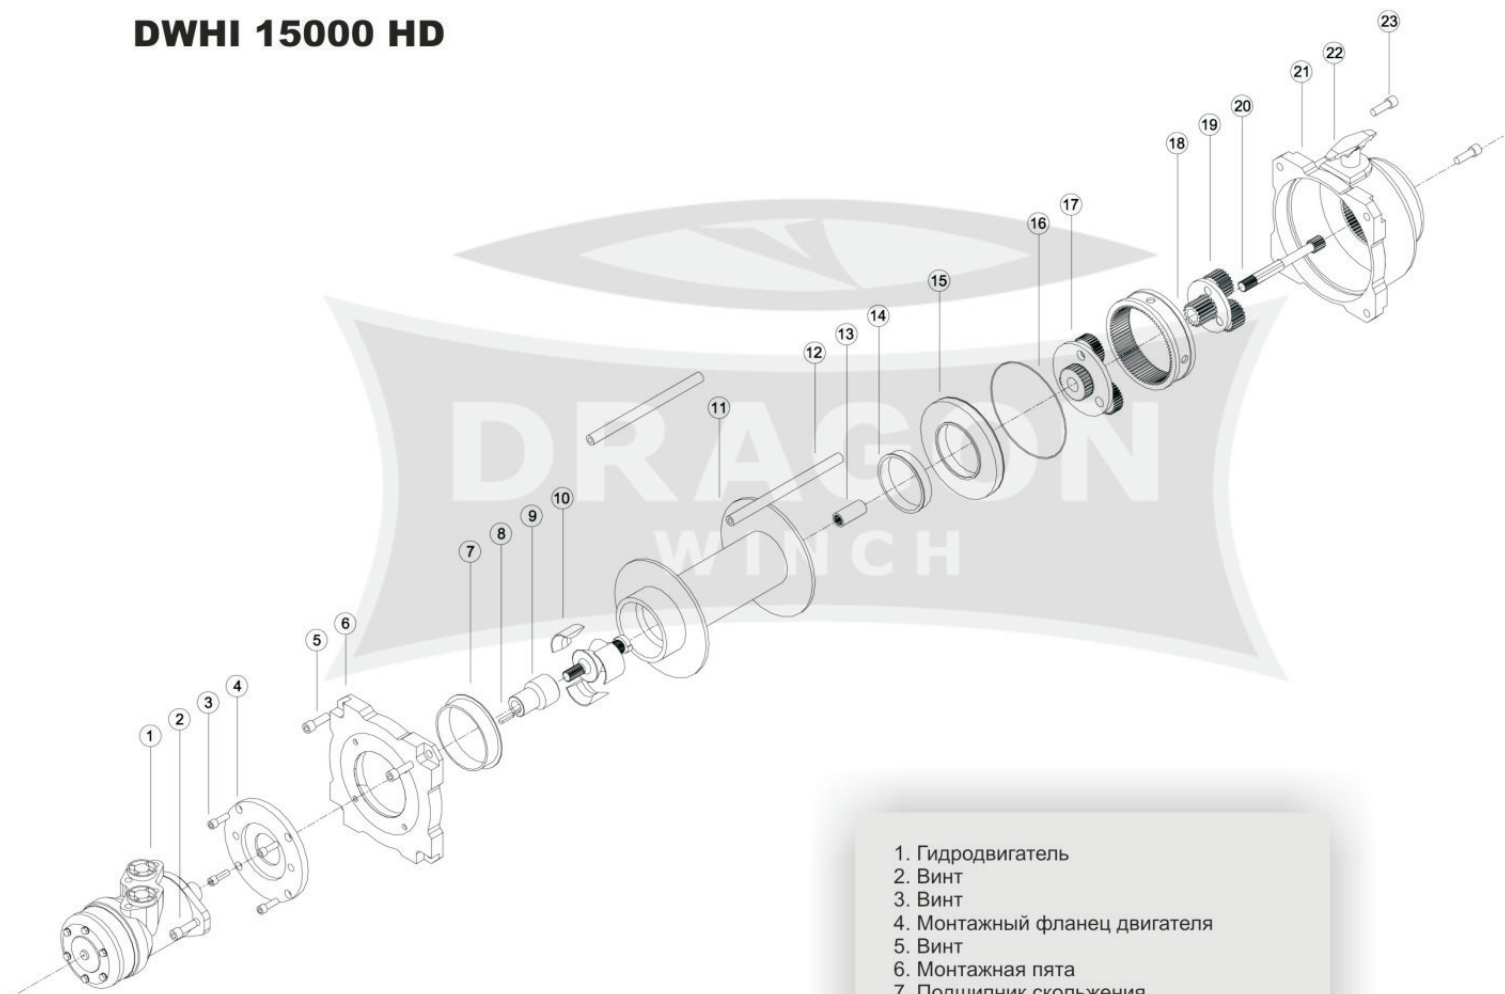

# DWHI 15000 HD

1. Гидродвигатель
2. Винт
3. Винт
4. Монтажный фланец двигателя
5. Винт
6. Монтажная пята
7. Подшипник скольжения
8. Клин
9. Поводок тормоза
10. Динамический тормоз
11. Барабан
12. Штифт
13. Соединитель приводной оси
14. Подшипник скольжения
15. Крышка передачи
16. O-образное кольцо
17. II ступень передачи
18. Зубчатая дорожка передачи
19. I ступень передачи
20. Приводная ось
21. Корпус коробки передач
22. Переключатель работа/ свободный ход
23. Винт