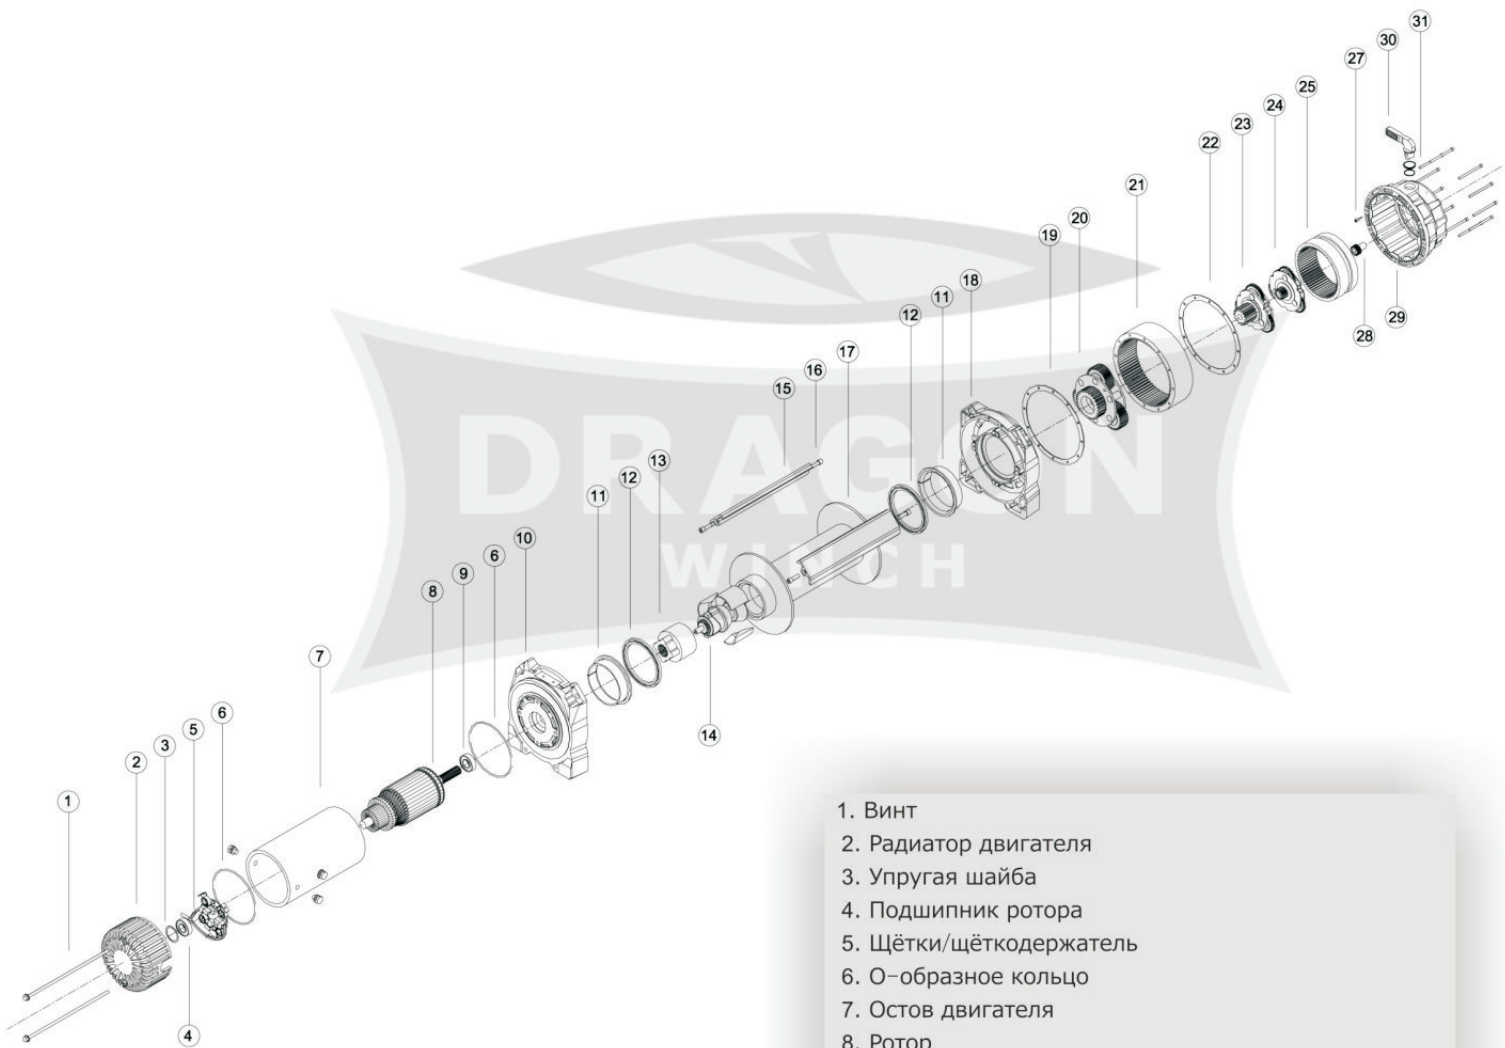

DWH 12000 HD

1. Винт
2. Радиатор двигателя
3. Упругая шайба
4. Подшипник ротора
5. Щётки/щёткодержатель
6. O-образное кольцо
7. Остов двигателя
8. Ротор
9. Подшипник ротора
10. Монтажная пята
11. Подшипник скольжения
12. Манжета
13. Поводок тормоза
14. Динамический тормоз
15. Штифт
16. Винт штифта
17. Барабан
18. Монтажная пята
19. Уплотнение
20. III ступень передачи
21. Корпус/ зубчатая дорожка передачи
22. Уплотнение
23. II ступень передачи
24. I ступень передачи
25. Зубчатая дорожка передачи
27. Винт сопротивления ручки работа/свободный ход
28. Приводной режим
29. Корпус коробки передач
30. Переключатель работа/ свободный ход
31. Винт