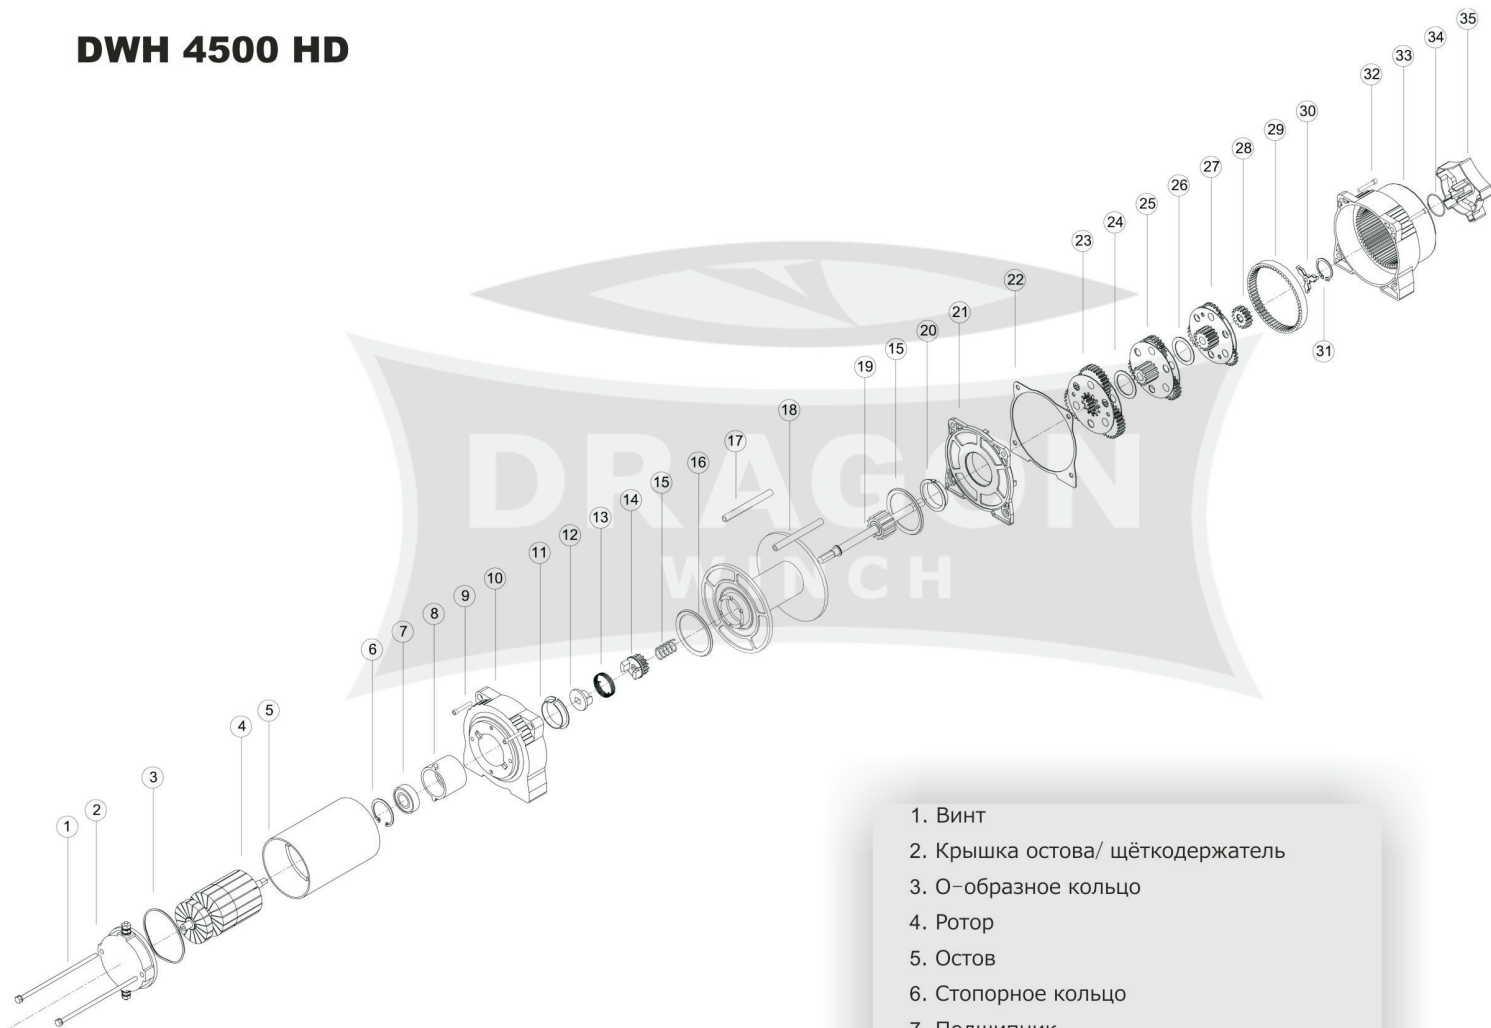

# DWH 4500 HD

1. Винт
2. Крышка остова/ щёткодержатель
3. O-образное кольцо
4. Ротор
5. Остов
6. Стопорное кольцо
7. Подшипник
8. Гнездо тормоза
9. Винт штифта
10. Монтажная пята
11. Подшипник скольжения
12. Поводок тормоза
13. Пружина тормоза
14. Тормоз
15. Прижимная пружина
16. Уплотнение барабана
17. Барабан
18. Штифт
19. Приводная ось
20. Подшипник скольжения
21. Крышка передачи
22. Уплотнение
23. III ступень передачи
24. Шайба
25. II ступень передачи
26. Шайба
27. I ступень передачи
28. Приводной режим
29. Зубчатая дорожка передачи
30. Переключатель
31. Стопорное кольцо
32. Винт штифта
33. Корпус коробки передач
34. O-образное кольцо
35. Переключатель работа/ свободный ход