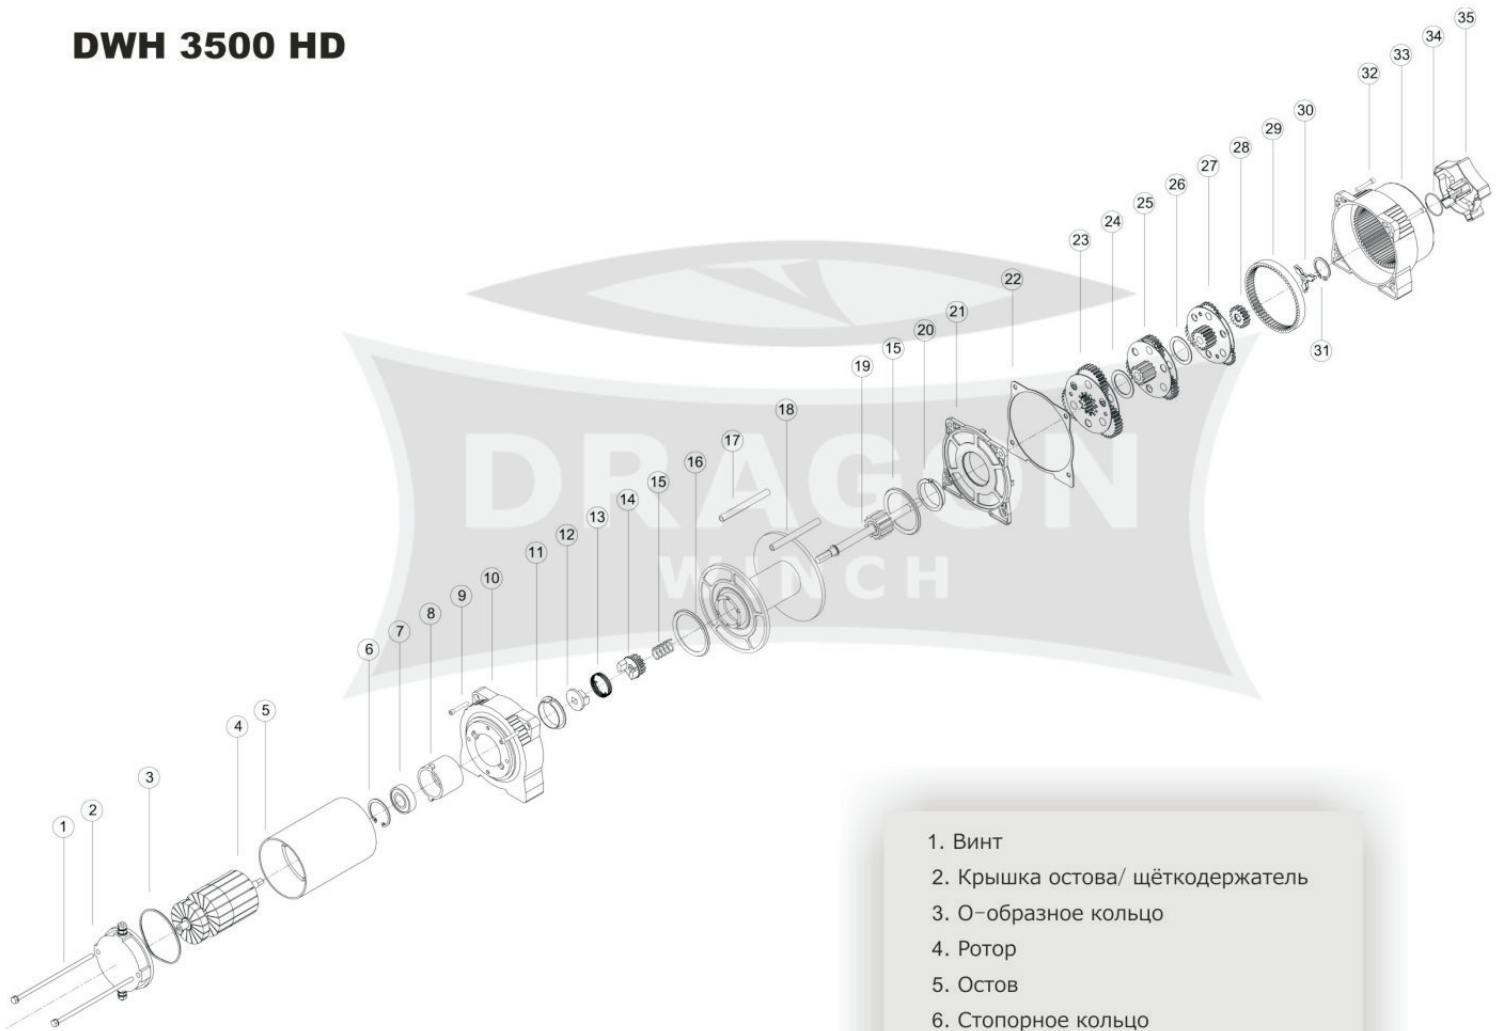

DWH 3500 HD

1. Винт
2. Крышка остова/ щёткодержатель
3. O-образное кольцо
4. Ротор
5. Остов
6. Стопорное кольцо
7. Подшипник
8. Гнездо тормоза
9. Винт штифта
10. Монтажная пята
11. Подшипник скольжения
12. Поводок тормоза
13. Пружина тормоза
14. Тормоз
15. Прижимная пружина
16. Уплотнение барабана
17. Барабан
18. Штифт
19. Приводная ось
20. Подшипник скольжения
21. Крышка передачи
22. Уплотнение
23. III ступень передачи
24. Шайба
25. II ступень передачи
26. Шайба
27. I ступень передачи
28. Приводной режим
29. Зубчатая дорожка передачи
30. Переключатель
31. Стопорное кольцо
32. Винт штифта
33. Корпус коробки передач
34. O-образное кольцо
35. Переключатель работа/ свободн