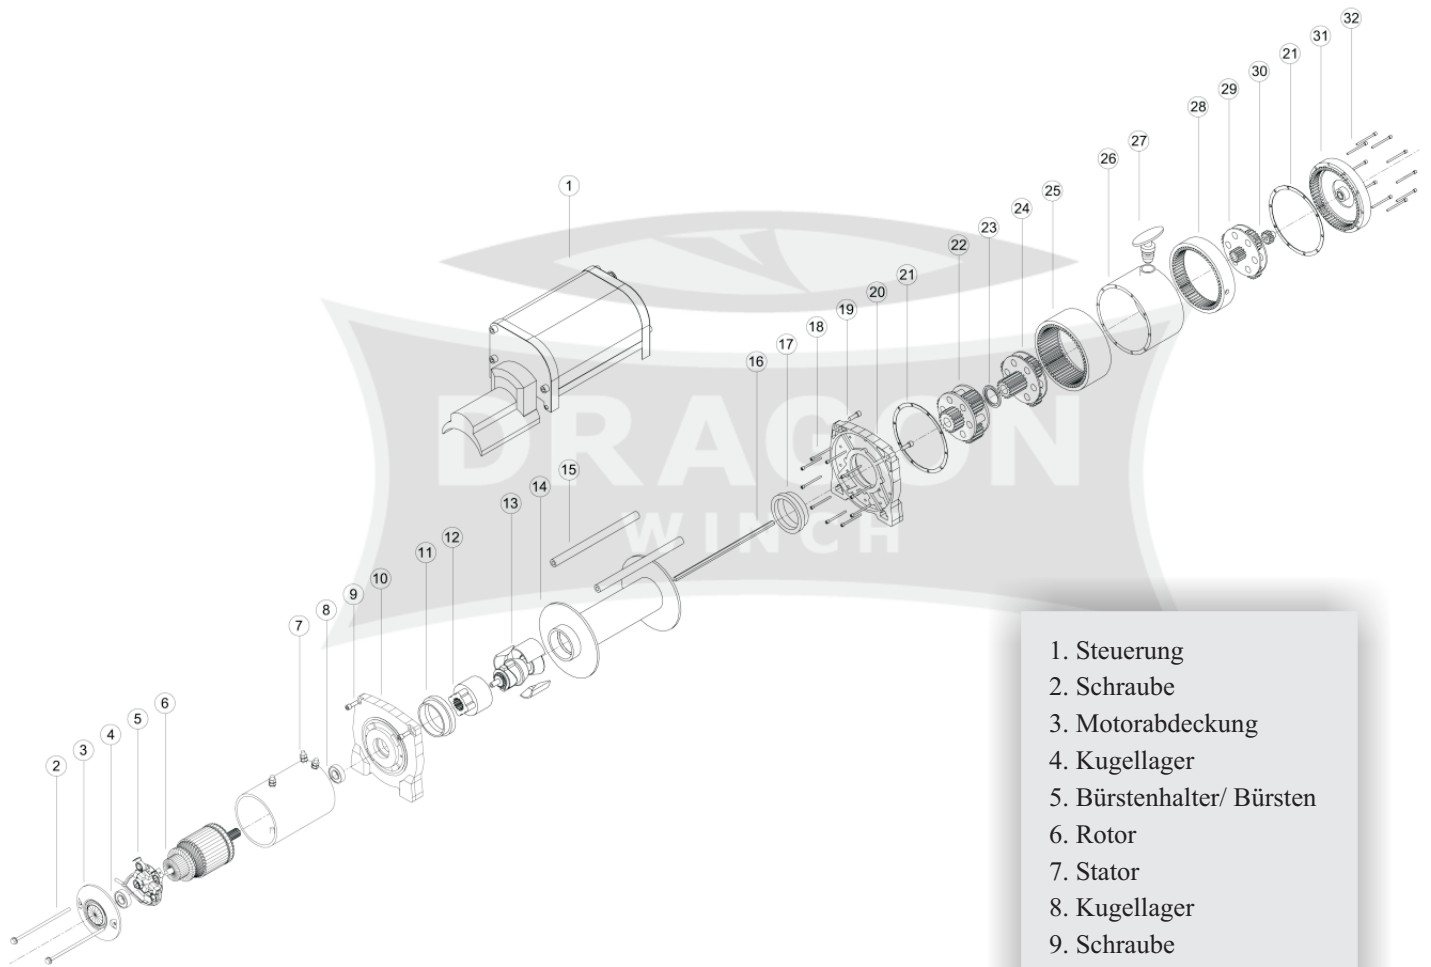

DWM 12000 HDI

1. Steuerung
2. Schraube
3. Motorabdeckung
4. Kugellager
5. Bürstenhalter/ Bürsten
6. Rotor
7. Stator
8. Kugellager
9. Schraube
10. Montagefuß
11. Gleitlager
12. Bremsentreiber
13. Dynamische Bremse
14. Zylinder
15. Träger
16. Antriebsachse
17. Gleitlager
18. Schraube
19. Bolzen-
Gegenmutterverbindung
20. Montagefuß
21. Dichtung
22. 3. Stufe des Getriebes
23. Dichtungsscheibe
24. 2. Stufe des Getriebes
25. Zahnringbahn
26. Getriebegehäuse
27. IN/OUT - Schalter
28. Zahnringbahn
29. 1. Stufe des Getriebes
30. Fahrmodus
31. Getriebedeckel
32. Schraube