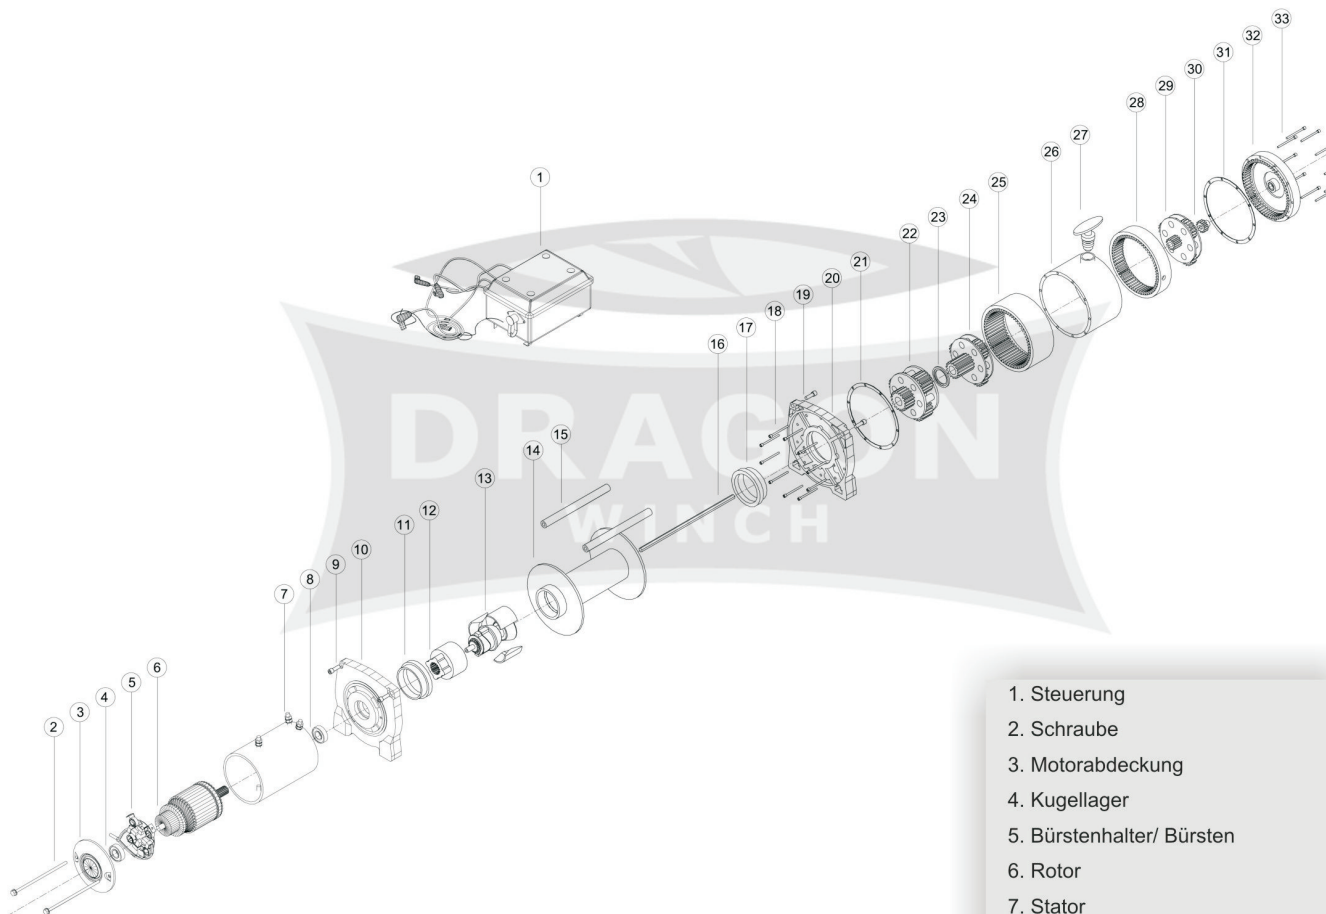

DWM 8000 HD

1. Steuerung
2. Schraube
3. Motorabdeckung
4. Kugellager
5. Bürstenhalter/ Bürsten
6. Rotor
7. Stator
8. Kugellager
9. Bolzen-Gegenmutterverbindung
10. Montagefuß
11. Gleitlager
12. Bremsentreiber
13. Dynamische Bremse
14. Zylinder
15. Träger
16. Antriebsachse
17. Gleitlager
18. Schraube
19. Bolzen-Gegenmutterverbindung
20. Montagefuß
21. Dichtung
22. 3. Stufe des Getriebes
23. Dichtungsscheibe
24. 2. Stufe des Getriebes
25. Zahnringbahn
26. Getriebegehäuse
27. IN/OUT - Schalter
28. Zahnringbahn
29. 1. Stufe des Getriebes
30. Fahrmodus
31. Dichtung
32. Getriebedeckel
33. Schraube