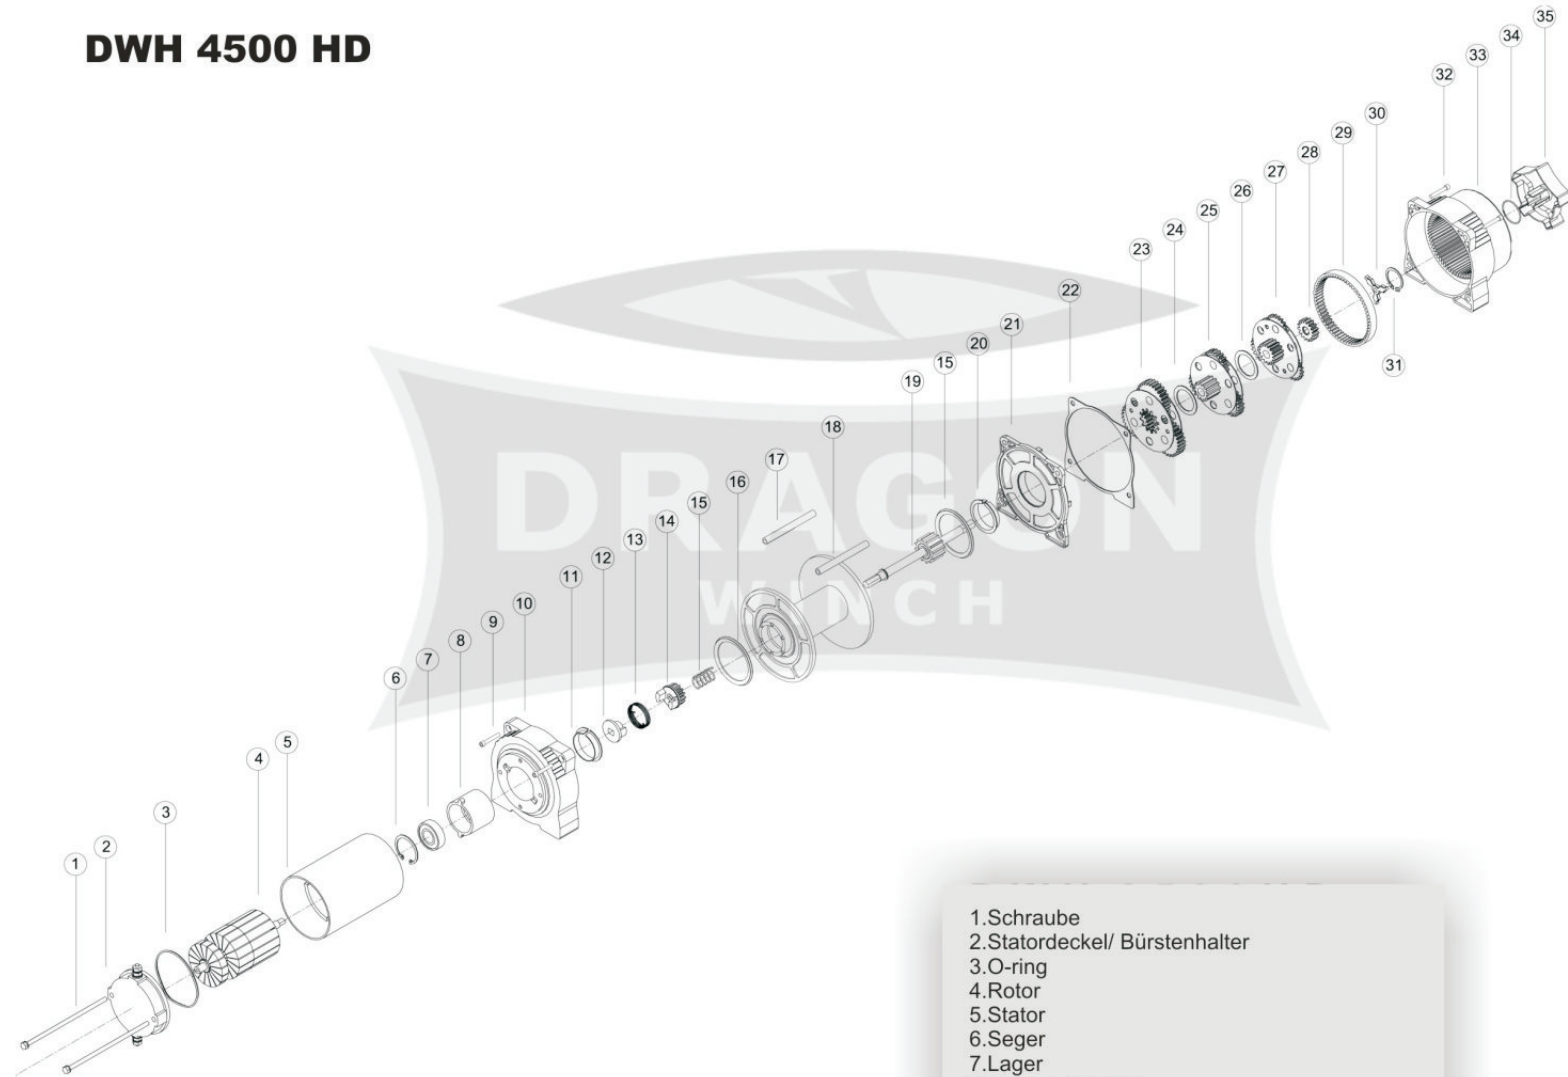

DWH 4500 HD

1. Schraube
2. Statordeckel/ Bürstenhalter
3. O-ring
4. Rotor
5. Stator
6. Seger
7. Lager
8. Bremse Stecker
9. Schraube Träger
10. Montagefuß
11. Gleitlager
12. Bremse Träger
13. Sprungfeder Bremse
14. Bremse
15. Sprungfeder presser
16. Dichtung von der Trommel
17. Träger
18. Träger
19. Antriebsachse
20. Gleitlager
21. Getriebedeckel
22. Dichtung
23. 3 Stufe des Getriebes
24. Dichtungsscheibe
25. 2 Stufe des Getriebes
26. Dichtungsscheibe
27. 1 Stufe des Getriebes
28. Antriebsachse
29. Zahnringbahn
30. Selector
31. Seger
32. Schreibe Träger
33. Getriebegehäuse
34. O-ring
35. IN/OUT - Schalter