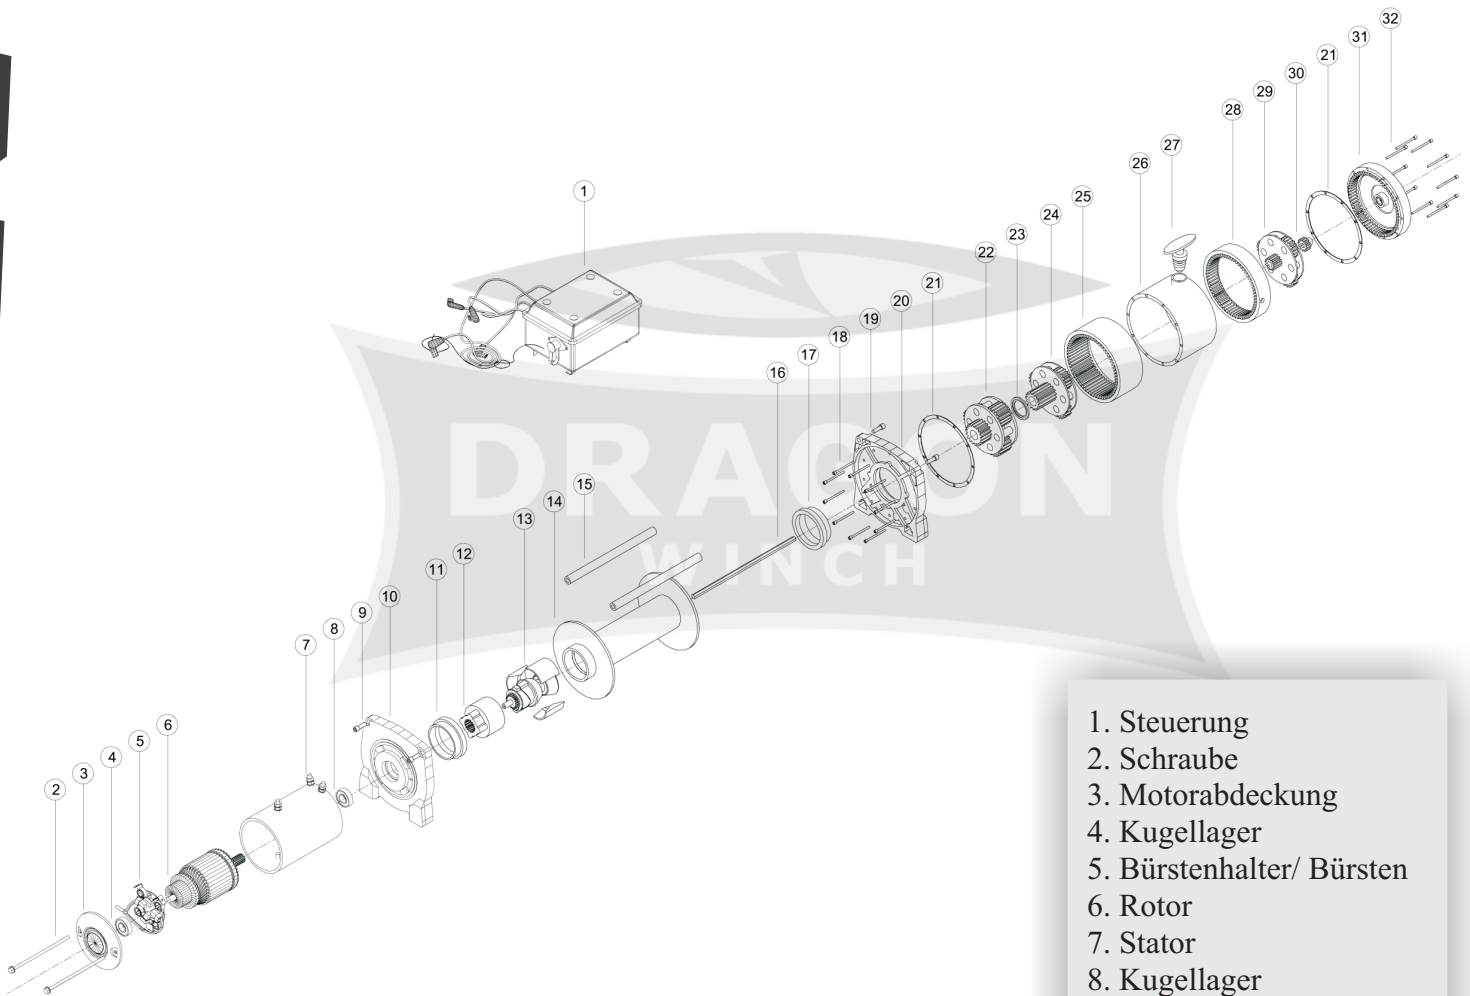

DWM 12000 HD

1. Steuerung
2. Schraube
3. Motorabdeckung
4. Kugellager
5. Bürstenhalter/ Bürsten
6. Rotor
7. Stator
8. Kugellager
9. Schraube
10. Montagefuß
11. Gleitlager
12. Bremsentreiber
13. Dynamische Bremse
14. Zylinder
15. Träger
16. Antriebsachse
17. Gleitlager
18. Schraube
19. Bolzen-
Gegenmutterverbindung
20. Montagefuß
21. Dichtung
22. 3. Stufe des Getriebes
23. Dichtungsscheibe
24. 2. Stufe des Getriebes
25. Zahnringbahn
26. Getriebegehäuse
27. IN/OUT - Schalter
28. Zahnringbahn
29. 1. Stufe des Getriebes
30. Fahrmodus
31. Getriebedeckel
32. Schraube